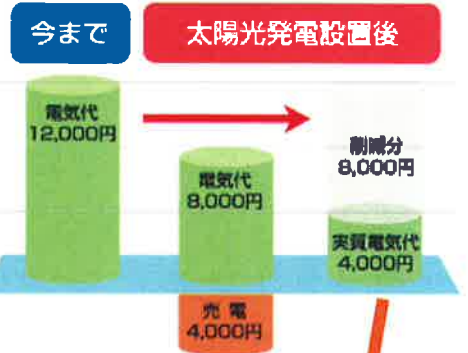

太陽光発電システム

補助金、売電42円

ラストチャンス！！

3月29日 まで

メリット

- ・ 光熱費を大幅にダウン！
- ・ 発電した電気を使えて、あまった電力は売れる！
- ・ 災害時にも活用できます！
- ・ 家族の省エネ・環境に対する意識も高まります。
- ・ 太陽光発電のパネルで屋根裏温度が快適に。

国の補助金制度+固定価格買取制度で回収期間も短縮！！

※メリットはまだあります。お気軽にご相談ください。

月々の電気代が70%削減可能！

年間のイベント予定情報！

時期	内容	会場
3月 10日	春のリフォームフェア	西神
4月 下旬	防蟻セミナー	兵庫区
5月 下旬	現場見学会	予定
6月 中旬	料理教室	兵庫区
7月 下旬	夏休み工作教室	西神
8月 上旬	夏休み工作教室	幼稚園・児童館
9月 中旬	料理教室	兵庫区
10月 中旬	水谷祭り	西神
11月 中旬	展示場見学バスツアー	未定
12月 中旬	料理教室	兵庫区
1月 中旬	お餅つき大会	兵庫区・西神